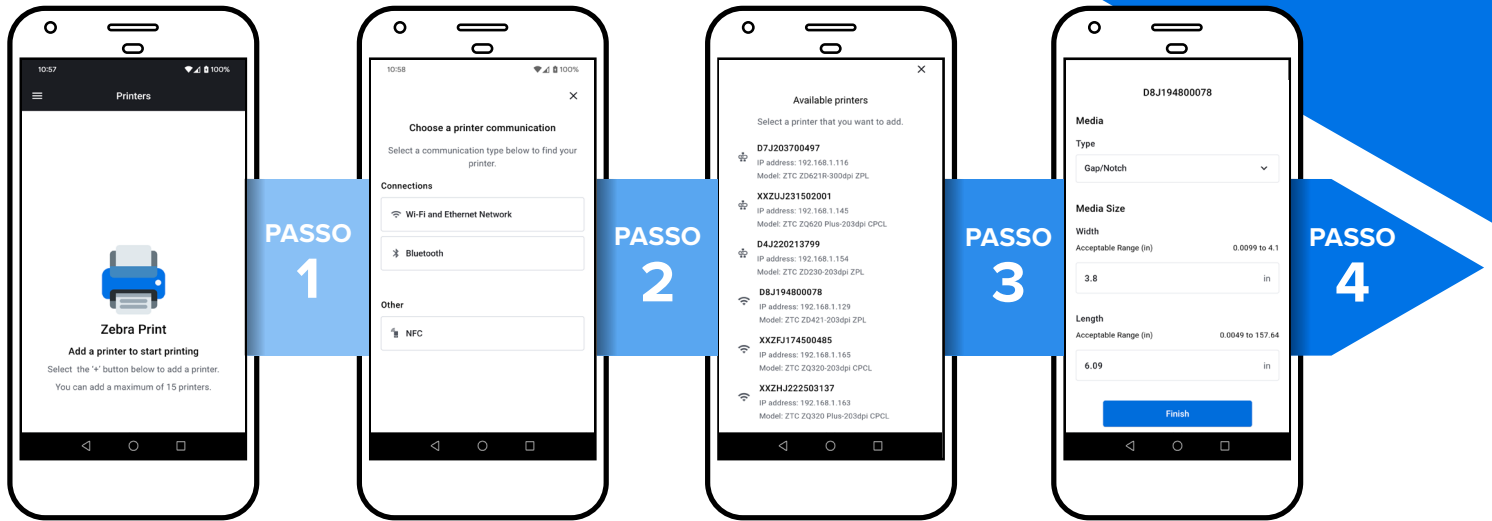

Como começar